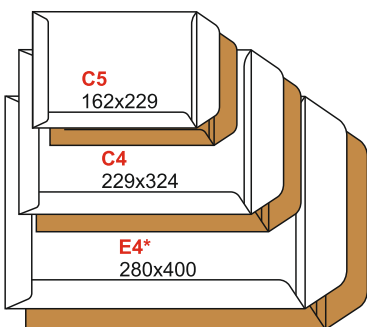

NK – do zaklejania na mokro, SK – samoprzylepne  
\* – okienko 45 x 90 mm, 20 mm od prawej i 15 mm od dolnej krawędzi

Okienka standardowe i ich usytuowanie na kopertach:  
C6 40 x 80 mm, 15 mm od prawej/ lewej i 15 mm od dolnej krawędzi  
DL 40 x 80 mm, 20 mm od prawej/ lewej i 15 mm od dolnej krawędzi  
C5 45 x 90 mm, 20 mm od prawej i 20 mm od dolnej krawędzi.