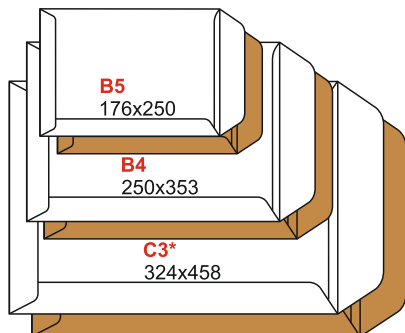

KOPERTY LISTOWE

Nr katalog.	Rodzaj	Ilość szt. w opak.	Cena netto	Cena brutto
710001 a	C-6 BIAŁA NK	1 000	46,59	57,31
710020 a	C-6 BIAŁA SK	1 000	46,59	57,31
710021 a	C-6 BIAŁA Z OK P SK	1 000	59,09	72,68
710004 a	DL BIAŁA NK	1 000	65,91	81,07
710022 a	DL BIAŁA SK	1 000	65,91	81,07
710023 a	DL BIAŁA Z OK P SK	1 000	75,00	92,25
710147 a	DL BIAŁA Z OK P SK*	1 000	75,00	92,25
710007 a	C-5 BIAŁA NK	500	56,82	69,89
710024 a	C-5 BIAŁA SK	500	56,82	69,89
710101 a	C-5 BIAŁA Z OK P SK	500	63,64	78,28
710013 a	B-6 BIAŁA NK	1 000	75,00	92,25

NK – do zaklejania na mokro, SK – samoprzylepne
* – okienko 45 x 90 mm, 20 mm od prawej i 15 mm od dolnej krawędzi

Okienka standardowe i ich usytuowanie na kopertach:
C6 40 x 80 mm, 15 mm od prawej/ lewej i 15 mm od dolnej krawędzi
DL 40 x 80 mm, 20 mm od prawej/ lewej i 15 mm od dolnej krawędzi
C5 45 x 90 mm, 20 mm od prawej i 20 mm od dolnej krawędzi.