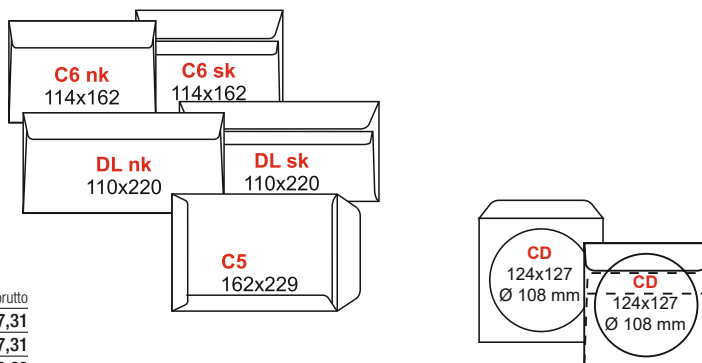

KOPERTY LISTOWE

Nr katalog.	Rodzaj	Ilość szt. w opak.	Cena netto	Cena brutto
710001 a	C-6 BIAŁA NK	1 000	46,59	57,31
710020 a	C-6 BIAŁA SK	1 000	46,59	57,31
710021 a	C-6 BIAŁA Z OK P SK	1 000	59,09	72,68
710004 a	DL BIAŁA NK	1 000	65,91	81,07
710022 a	DL BIAŁA SK	1 000	65,91	81,07
710023 a	DL BIAŁA Z OK P SK	1 000	75,00	92,25
710147 a	DL BIAŁA Z OK P SK*	1 000	75,00	92,25
710007 a	C-5 BIAŁA NK	500	56,82	69,89
710024 a	C-5 BIAŁA SK	500	56,82	69,89
710101 a	C-5 BIAŁA Z OK P SK	500	63,64	78,28
710013 a	B-6 BIAŁA NK	1 000	75,00	92,25

NK – do zaklejania na mokro, SK – samoprzylepne
* – okienko 45 x 90 mm, 20 mm od prawej i 15 mm od dolnej krawędzi

Okienka standardowe i ich usytuowanie na kopertach:
C6 40 x 80 mm, 15 mm od prawej/ lewej i 15 mm od dolnej krawędzi
DL 40 x 80 mm, 20 mm od prawej/ lewej i 15 mm od dolnej krawędzi
C5 45 x 90 mm, 20 mm od prawej i 20 mm od dolnej krawędzi.

Znak odpowiedzialnej gospodarki leśnej

Zapytaj o ofertę na koperty certyfikowane FSC®

KOPERTY NA CD

Nr katalog.	Rodzaj	Ilość szt. w opak.	Cena netto	Cena brutto
710052 a	K-19 NK	1 000	68,18	83,86
710133 a	K-19 NK z okienkiem o śr. 108 mm	1 000	79,55	97,85
710134 a	K-19 SK	1 000	70,91	87,22
710135 a	K-19 SK z okienkiem o śr. 108 mm	1 000	84,09	103,43
710215 a	K10 NK	25	2,43	2,99
710216 a	K10 NK z okienkiem	25	3,05	3,75
710217 a	K10 SK	25	2,57	3,16
710218 a	K10 SK z okienkiem	25	3,16	3,89

KOPERTY AKTOWE

DO ZAKLEJANIA NA MOKRO