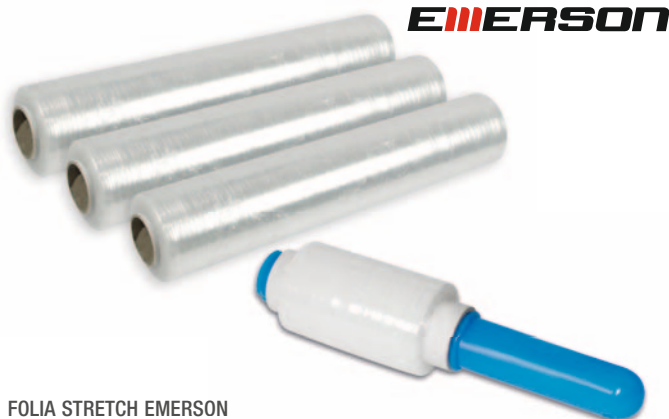

FOLIA STRETCH EMERSON

- folia do ręcznego owijania towaru na paletach;
- mini-rap: urządzenie przeznaczone np. do: magazynów, biur, sprzedaży wysyłkowej;
- doskonale do zabezpieczania paczek w transporcie, ekonomiczne (znacznie mniejsze zużycie dzięki oszczędności na rogach, kantach);
- produkt dostępny jako: zestaw: folia + uchwyt, zapas folii.

Nr katalog.	Rodzaj	Szerokość	Grubość	Cena
980708 a	Ręczna 1,0 kg przezroczysta	500 mm	17-23	***
980709 a	Ręczna 1,25 kg przezroczysta	500 mm	17-23	***
980710 a	Ręczna 1,45 kg przezroczysta	500 mm	17-23	***
980711 a	Ręczna 1,65 kg czarna	500 mm	17-23	***
980712 a	Ręczna 1,65 kg przezroczysta	500 mm	17-23	***
980680 a	Ręczna 2,5 kg przezroczysta	500 mm	17-23	***
980713 a	Mini rap (zestaw: podajnik plastikowy + folia)			***
980714 a	Zapasy do zestawu Mini rap			***